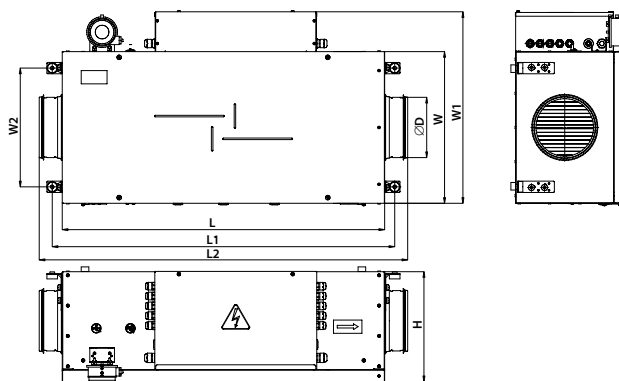

Конструкція установки МПА 300 - 700 ЕС А31

Конструкція установки МПА 1000-4000 ЕС А31

Габаритні розміри

Модель	Розміри, мм							
	ØD	L	W	H	L1	L2	W1	W2
МПА 300 Е ЕС А31	160	850	400	290	903	950	514	313
МПА 400 Е ЕС А31	200	850	400	350	903	972	514	313
МПА 700 Е ЕС А31	250	850	460	350	903	972	565	353

Модель	Розміри, мм							
	L	W	H	H1	L1	W1	W2	W3
МПА 1000 Е ЕС А31	900	600	380	200	770	653	746	400
МПА 1500 Е ЕС А31	900	700	440	250	770	754	847	500
МПА 2000 Е ЕС А31	900	700	440	300	770	754	847	500
МПА 3000 Е ЕС А31	1200	800	500	300	1070	853	944	600
МПА 4000 Е ЕС А31	1200	940	550	400	1070	993	1087	700