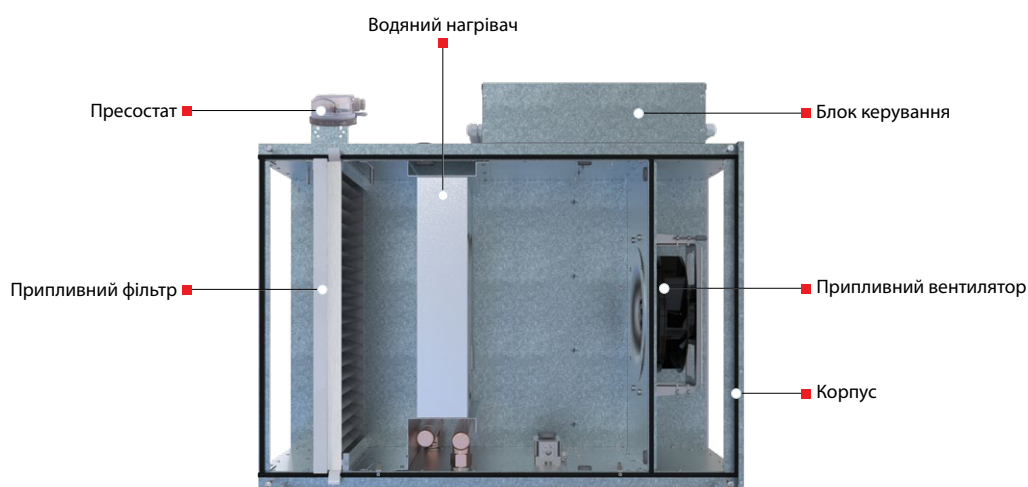

Конструкція установки МПА 700 В ЕС А31

Конструкція установки МПА 1000-4000 ЕС А31

Габаритні розміри

Модель	Розміри, мм									
	ØD	L	W	H	L1	L2	L3	W1	H1	
МПА 700 В ЕС А31	250	850	460	350	903	972	65	565	218	

Модель	Розміри, мм										
	L	W	H	L1	L2	W1	W2	W3	H1	H2	
МПА 1000 В ЕС А31	900	600	380	770	65	653	746	400	200	250	
МПА 1500 В ЕС А31	900	700	440	770	65	754	847	500	250	318	
МПА 2000 В ЕС А31	900	700	440	770	65	754	847	500	300	318	
МПА 3000 В ЕС А31	1200	800	500	1070	65	853	944	600	300	368	
МПА 4000 В ЕС А31	1200	940	550	1070	65	993	1087	700	400	380	