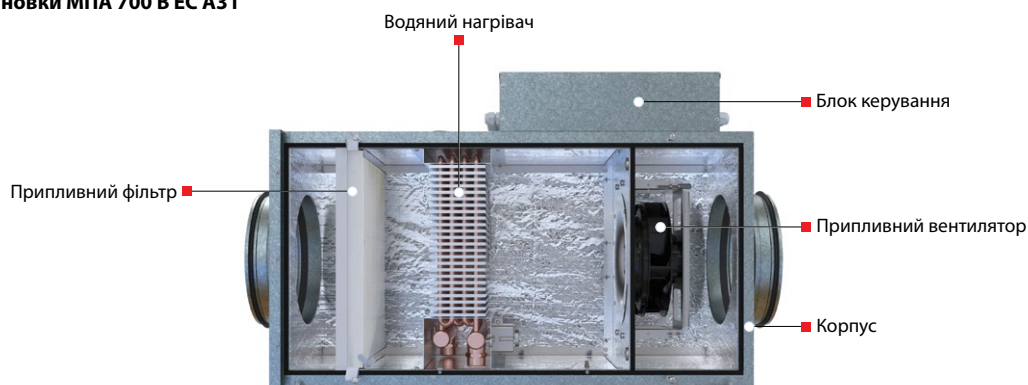

Конструкція установки МПА 700 В ЕС А31

Конструкція установки МПА 1000-4000 ЕС А31

Габаритні розміри

Модель	Розміри, мм									
	ØD	L	W	H	L1	L2	L3	W1	H1	
МПА 700 В ЕС А31	250	850	460	350	903	972	65	565	218	

Модель	Розміри, мм										
	L	W	H	L1	L2	W1	W2	W3	H1	H2	
МПА 1000 В ЕС А31	900	600	380	770	65	653	746	400	200	250	
МПА 1500 В ЕС А31	900	700	440	770	65	754	847	500	250	318	
МПА 2000 В ЕС А31	900	700	440	770	65	754	847	500	300	318	
МПА 3000 В ЕС А31	1200	800	500	1070	65	853	944	600	300	368	
МПА 4000 В ЕС А31	1200	940	550	1070	65	993	1087	700	400	380	