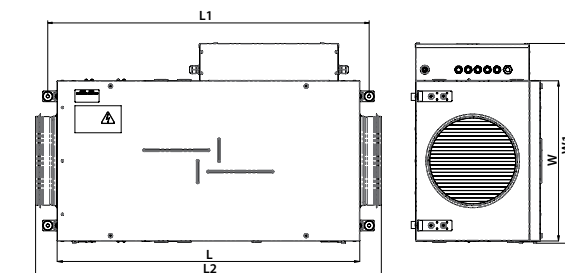

Конструкція установки МПА 700 В ЕС А31

Конструкція установки МПА 1000-4000 ЕС А31

Габаритні розміри

Модель	Розміри, мм									
	ØD	L	W	H	L1	L2	L3	W1	H1	
МПА 700 В ЕС А31	250	850	460	350	903	972	65	565	218	

Модель	Розміри, мм										
	L	W	H	L1	L2	W1	W2	W3	H1	H2	
МПА 1000 В ЕС А31	900	600	380	770	65	653	746	400	200	250	
МПА 1500 В ЕС А31	900	700	440	770	65	754	847	500	250	318	
МПА 2000 В ЕС А31	900	700	440	770	65	754	847	500	300	318	
МПА 3000 В ЕС А31	1200	800	500	1070	65	853	944	600	300	368	
МПА 4000 В ЕС А31	1200	940	550	1070	65	993	1087	700	400	380	