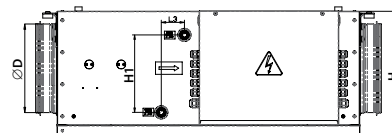

Конструкція установки МПА 700 В ЕС А31

Конструкція установки МПА 1000-4000 ЕС А31

Габаритні розміри

Модель	Розміри, мм									
	ØD	L	W	H	L1	L2	L3	W1	H1	
МПА 700 В ЕС А31	250	850	460	350	903	972	65	565	218	

Модель	Розміри, мм										
	L	W	H	L1	L2	W1	W2	W3	H1	H2	
МПА 1000 В ЕС А31	900	600	380	770	65	653	746	400	200	250	
МПА 1500 В ЕС А31	900	700	440	770	65	754	847	500	250	318	
МПА 2000 В ЕС А31	900	700	440	770	65	754	847	500	300	318	
МПА 3000 В ЕС А31	1200	800	500	1070	65	853	944	600	300	368	
МПА 4000 В ЕС А31	1200	940	550	1070	65	993	1087	700	400	380	